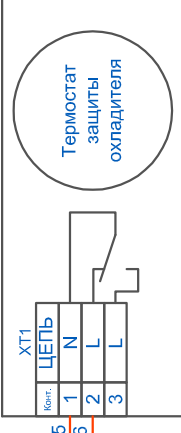

А8(Приточный)

А9

А10(Трехходовой клапан)

А11

А12(Воздушный клапан)

А13(Водяной)

А7(Источник питания)

А6(UPS)

А4(обратная вода)

А5(наружный воздух)

А1(Пульт ДУ)

А16(КБ)

FCM-035

А2(Контроллер управления)

SW-012

А14(Коммутатор)

А15(удаляемый воздух из помещения только "холод")

А3(подаваемый воздух в помещение только "тепло")

12 09 2007

Магазин по ул. Трновская, Балаково

Система контроля и управления вентиляцией воздуха

Схема функциональная системы контроля и управления