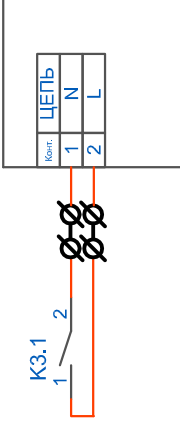

А8(Приточный)

А9

А10(Трехходовой клапан)

А11

А12(Воздушный клапан)

А13(Водяной)

А7(Источник питания)

А6(UPS)

А4(обратная вода)

А5(наружный воздух)

А1(Пульт ДУ)

А16(КБ)

FCM-035

А2(Контроллер управления)

SW-012

А14(Коммутатор)

А15(удаляемый воздух из помещения только "холод")

А3(подаваемый воздух в помещение только "тепло")

12 09 2007

Магазин по ул. Трновская, Балаково

Система контроля и управления вентиляцией воздуха

Схема функциональная системы контроля и управления