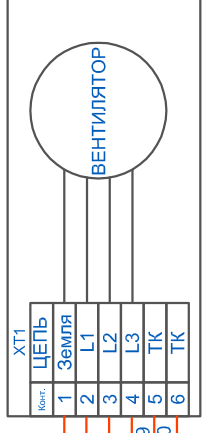

А8(Приточный)

А9

А10(Трехходовой клапан)

А11

А12(Воздушный клапан)

А13(Водяной)

А7(Источник питания)

А6(UPS)

А4(обратная вода)

А5(наружный воздух)

А1(Пульт ДУ)

А16(КБ)

FCM-035

А2(Контроллер управления)

SW-012

А14(Коммутатор)

А15(удаляемый воздух из помещения только "холод")

А3(подаваемый воздух в помещение только "тепло")

12 09 2007

Магазин по ул. Трновская, Балаково

Система контроля и управления вентиляцией воздуха

Схема функциональная системы контроля и управления